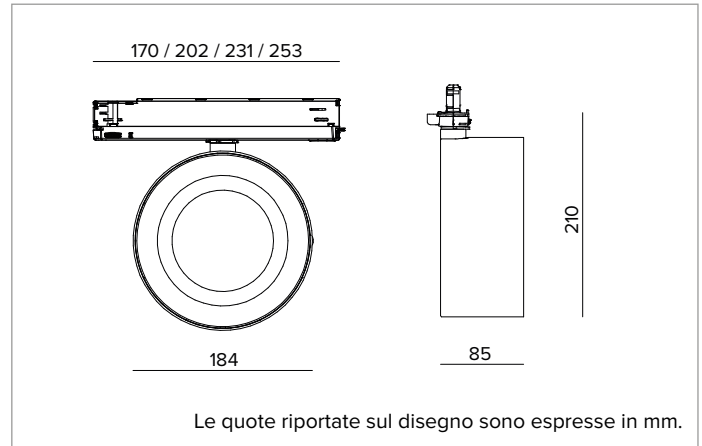

T037WFR930CADB | ZENO 180

Proiettore professionale orientabile a LED

	3000K	H(m)	D(m)	Emax(lx)
	Ra90			52°
Fixture Power	42W	1	0.97	4987
Source Flux	4853lm	2	1.94	1247
Fixture Flux	3970lm	3	2.91	554
Efficacy	95lm/W	4	3.88	312
TS1231	Imax=1028cd/klm	Imax	4987cd	5
			4.85	199

CCT nominale: 3000K

Durata utile (L80/B10): >50000h tq +25°C

CARATTERISTICHE ILLUMINOTECNICHE

Versione Wide Flood con ottica di precisione a sfaccettature convesse in alluminio anodizzato speculare e schermo olografico in PMMA.

Ottica: RIFLETTORE

Apertura di fascio: WFL

Rendimento ottico: 82%

Flusso apparecchio: 3970lm

Efficienza luminosa: 95lm/W

CARATTERISTICHE MECCANICHE

Corpo ottico realizzato in pressofusione di alluminio verniciato. Orientabilità del corpo ottico da 0 a -90° sul piano verticale e di 355° su quello orizzontale, con possibilità di bloccaggio del puntamento.